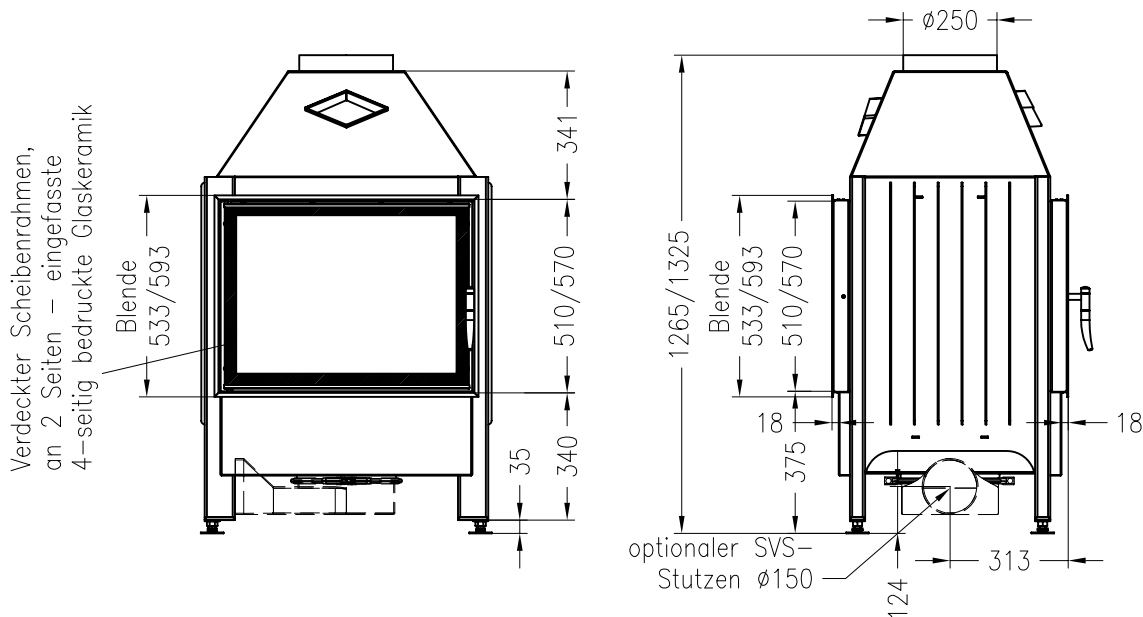

SPARTHERM Kamineinsatz Varia FD-4S (Möglichkeit: Aussenluftanschluss)  
für 25 / 28er Kachelmaß

Vorderansicht  
M  $\approx$  1:20

Seitenansicht  
M  $\approx$  1:20

Horizontalschnitt  
M  $\approx$  1:10