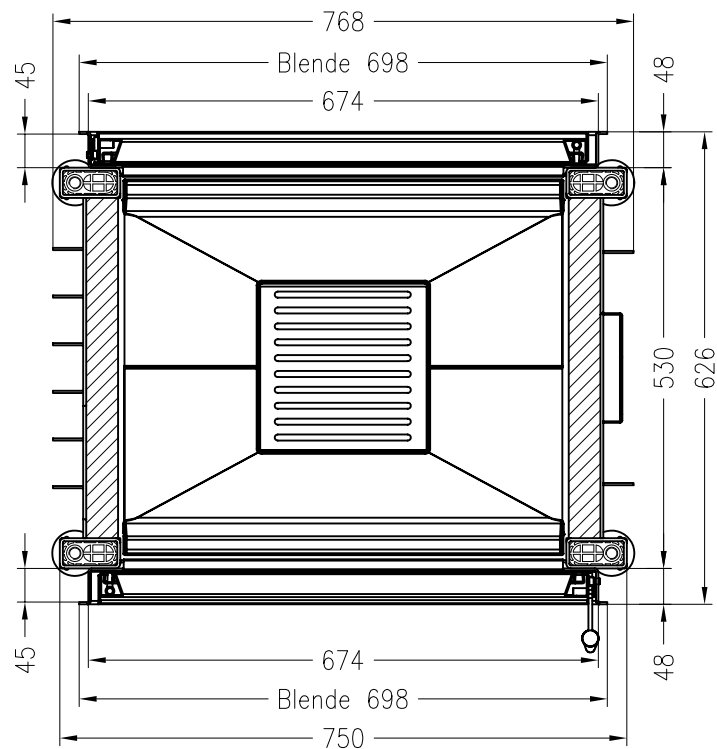

SPARTHERM Kamineinsatz Varia FD-4S (Möglichkeit: Aussenluftanschluss)  
für 25 / 28er Kachelmaß

Vorderansicht  
M  $\approx$  1:20

Seitenansicht  
M  $\approx$  1:20

Horizontalschnitt  
M  $\approx$  1:10